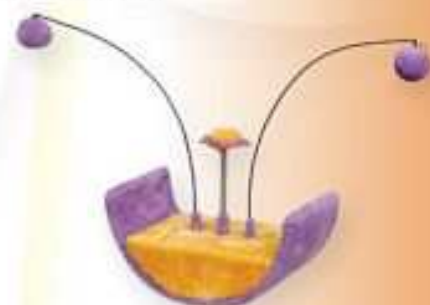

Index Nazwa

Y1152 Drapak dla kota Sami, beżowo-brązowy, wys. 76cm, podstawa 55x45cm, z budką, półką, dwoma deskami sisalowymi i zabawkami

Index Nazwa

Drapak Mini Drzewko - 18x18x32cm

Y1140 Mini Drzewko - różowo-szary

Y1141 Mini Drzewko - fioletowo-żółty

Index Nazwa

Drapak Mini Myszka z Kulą - 18x12x18cm

Y1142 Mini Myszka z Kulą - różowo-szary

Y1143 Mini Myszka z Kulą - fioletowo-żółty

Y1153 Mini Myszka z Kulą - zielono-niebieski

Index Nazwa

Drapak Mini UFO - 23x24x25cm

Y1144 Mini UFO - różowo-szary

Y1145 Mini UFO - fioletowo-żółty

Y1154 Mini UFO - zielono-niebieski

Index Nazwa

Drapak Mini Rolka z Kwiatkiem - 27x15x27cm

Y1146 Mini Rolka z Kwiatkiem - różowo-szary

Y1147 Mini Rolka z Kwiatkiem - fioletowo-żółty

Y1155 Mini Rolka z Kwiatkiem - zielono-niebieski

Index Nazwa

Drapak Mini Półkole z wędkami - 24x15x14cm

Y1148 Mini Półkole z wędkami - różowo-szary

Y1149 Mini Półkole z wędkami - fioletowo-żółty

Index Nazwa

Drapak Mini Grzybek - 20x20x29cm

Y1150 Mini Grzybek - różowo-szary

Y1151 Mini Grzybek - fioletowo-żółty